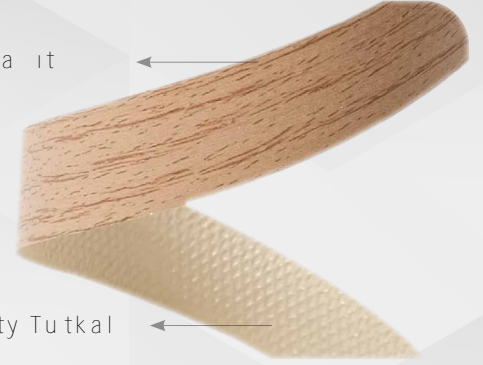

2024
STOKLAR

TUTKALLI MELAMİN
KENAR BANDI

STOK
KARTELASI

Tutkallı Melamin Kenar Bandı

Mobilyalarınızın estetiğini güçlendirin; tutkallı Melamin kenar bandımızın esnek kağıt yapısı ile mükemmel uyum ve dayanıklılık sağlayın. Sınırsız renk seçeneği ve üstün tutkal kalitesinin yanı sıra, kenar bandımızın esnek yapısı, zorlu köşelere ve eğrilere bile kolayca uyum sağlar.

Premium Kağıt

High Quality Tutkal

Özellikler

Kalınlık

0,25mm

Malzeme

Emprenye Kağıt

Yüzey

Bute - Hg Gloss - Smooth

M² / Tut-

250gr

Color Chart

					
white smooth	cream	petra	birch	meşe	iyonya
					
white Hg	metalik gri	lefkas mese	pear	sacramento	hareli ceviz
					
white quarts	red	light oak	cherry	rahle	anadolu ceviz
					
black smooth	anthracite	Oak	beech	bambu	garda
					
black hg	preto	sonoma	light beech	barok	cordoba