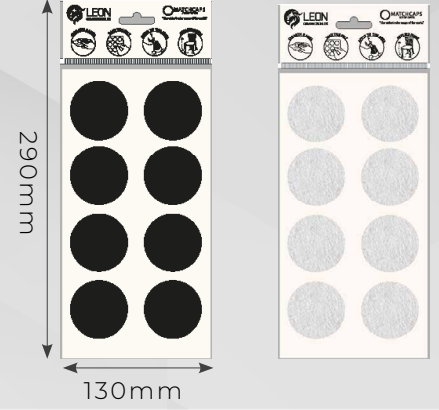

Mobilya Keçeleri

Eva

Mobilyalarınızı her türlü çizik, darbe ve yer sıyrığından koruyun; aynı zamanda estetik dokunuşlar ekleyin. İşte, mobilyalarınızın ömrünü uzatan ve görünümünü zenginleştiren mobilya koruyucu keçelerimiz, kullanıcıların beklentilerini her yönlü karşılıyor.

Özellikler

Kalınlık

Materyal

Renk

Tutkal

keçe 0,30mm
eva 0,25mm

keçe – eva

keçe siyah – beyaz – kahve – gri
eva siyah – beyaz

kendinden yapışkanlı

Molds

Ø15mm

Ø18mm

Ø20mm

Ø24mm

Ø28mm

Ø30mm

Ø35mm