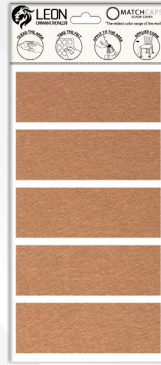

Kalıplar

50x90mm

Kutu Detayları

keçe

500 pcs

eva

500 pcs