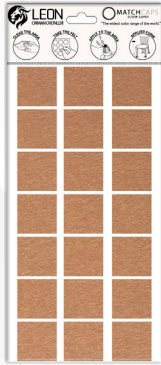

Kalıplar

30x30mm

Kutu Detayları

keçe

500 pcs

eva

500 pcs