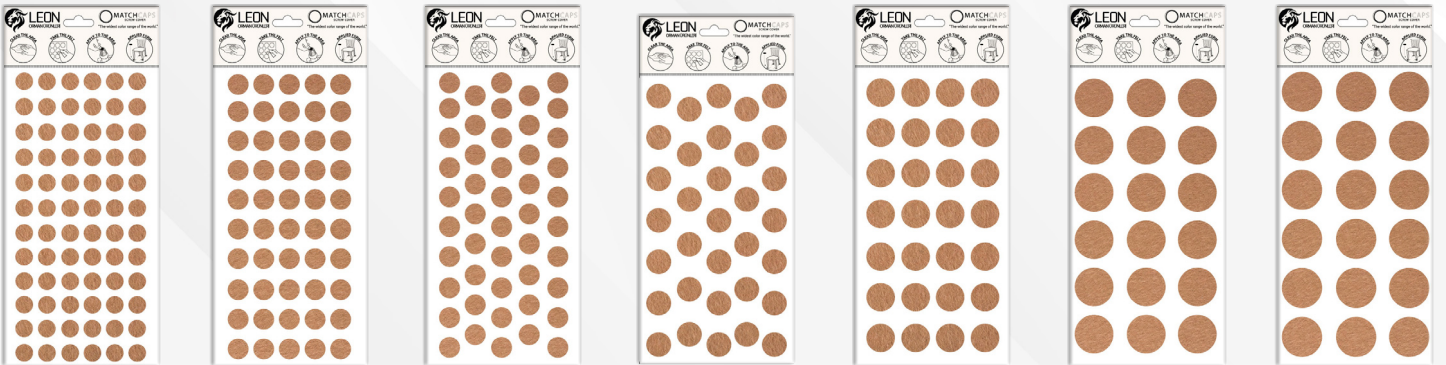

Kalıplar

Ø 15mm

Ø 18mm

Ø 20mm

Ø 24mm

Ø 28mm

Ø 30mm

Ø 35mm