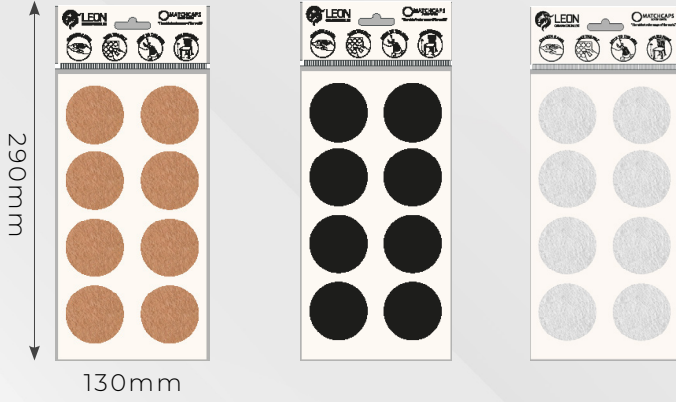

Mobilya Keçeleri