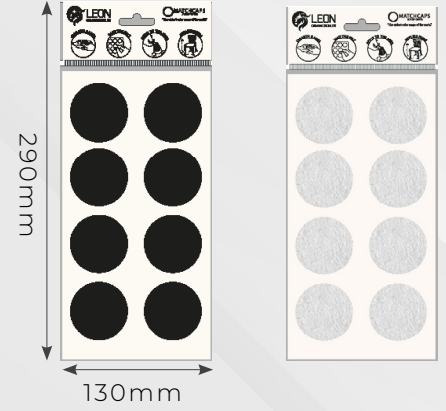

### Özellikler

Kalınlık

Materyal

Renk

Tutkal

**keçe** 0,30mm

**eva** 0,25mm

keçe - eva

### Kalıplar

Ø 15mm

Ø 18mm

Ø 20mm

Ø 24mm

Ø 28mm

Ø 30mm

Ø 35mm

## Kalıplar

Ø 40mm

Ø 45mm

Ø 50mm

Ø 55mm

20x20mm

120x120mm

20x20mm 20x20mm  
Ø 20mm Ø 25mm

25x25mm

30x30mm

20x20mm

50x90mm

40x40mm  
20x40mm

35x55mm

50x50mm