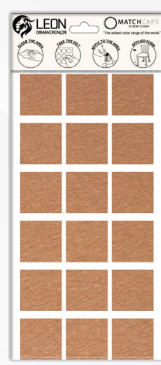

Kalıplar

20x20mm

Kutu Detayları

keçe

500 pcs

eva

500 pcs