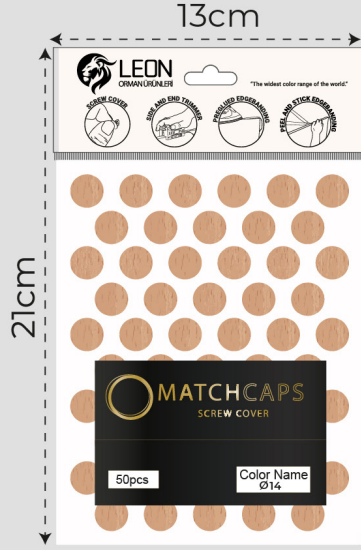

PAKETLEME BİLGİLERİ

Paket

Koli Bilgileri

GR 740 / M³ 0.044

Palet Bilgileri

1 Palet 30 koli içerir

133 cm

135 cm

90 cm

M³ 1,615

Boş Palet 20kg

Seçenek 1

PVC

0,40mm

1 Blister 50 yaprak içerir

1 koli 50 blister içerir

KG 24,10

1 Palet 30 koli içerir

KG 743