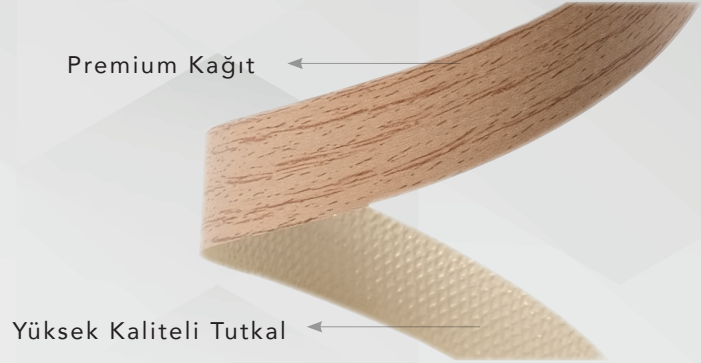

Preglue Melamin Kenarbandı

Yapışkanlı Melamin kenar bandımızın esnek kâğıt yapısı sayesinde mobilyalarınızın estetiğini artırırken kusursuz uyum ve dayanıklılık sağlar. Sınırsız renk seçenekleri ve üstün yapıştırıcı kalitesine ek olarak, esnek yapısı zorlu köşe ve kavisli yüzeylere kolayca uyum sağlar.