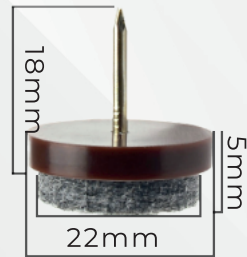

Ø25mm

Kod: KPBR25

Renk: ● ● ○

Adet: 250