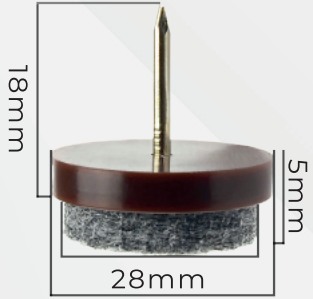

Kalınlık
3MM

Renk Seçeneği

Black – Siyah

White – Beyaz

Grey – Gri

Brown – Kahverengi

Çivili Poligrit Zemin Koruyucu

Felt Furniture Slides with Nail