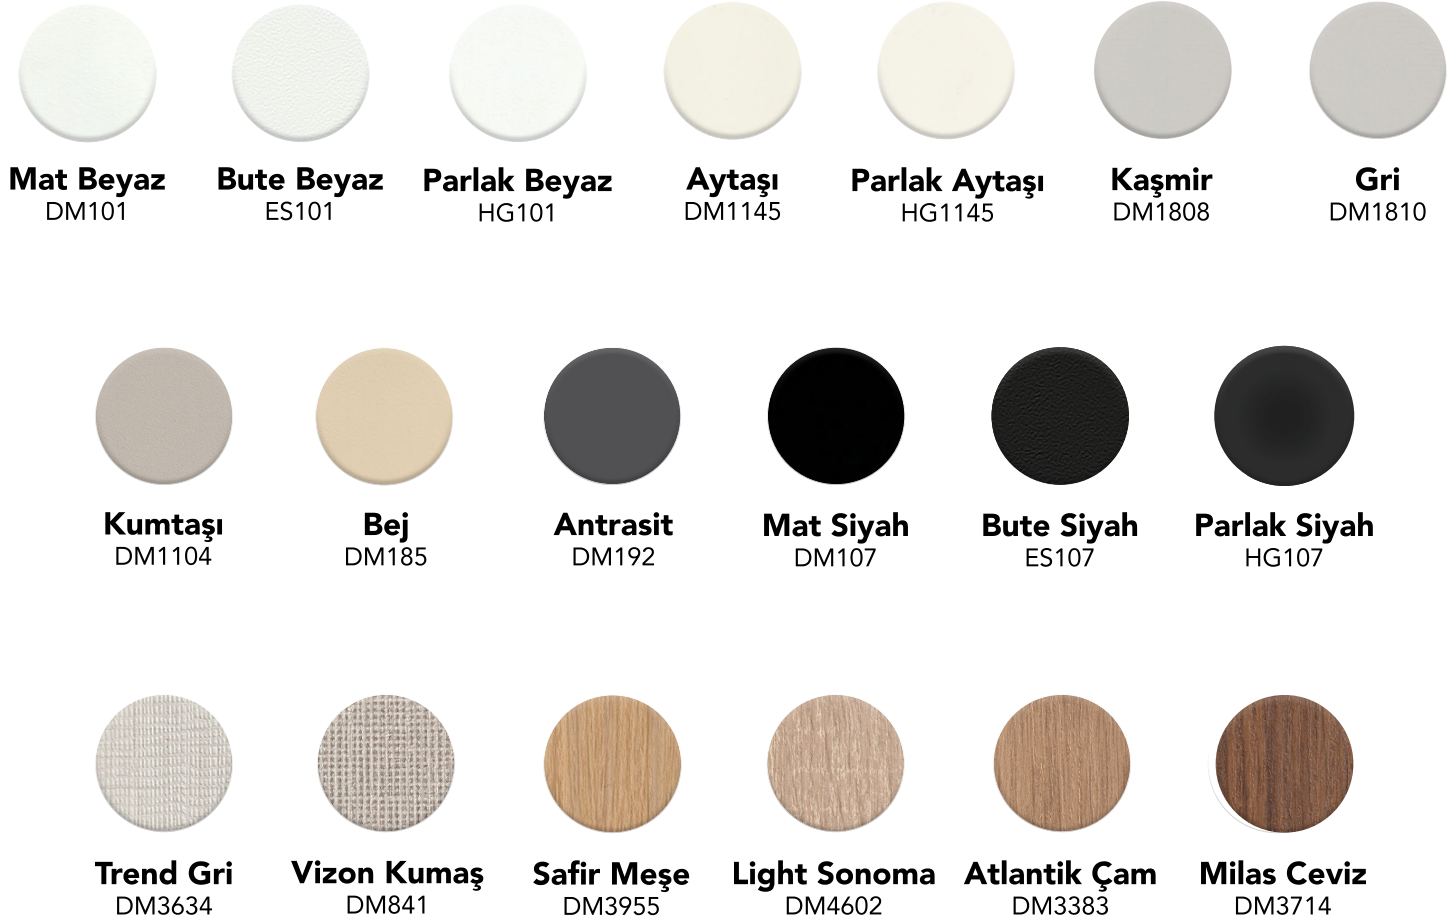

# EXPRESS COLLECTION

Leon Express Collection, yalnızca **0.20 mm kalınlığı** ve **14 farklı renk** seçeneğiyle yüzeyle birebir uyum sağlar, gözle fark edilmez ve estetiği bozmaz.

Üstelik **stoktan hızlı teslimat** avantajıyla şimdi çok daha ulaşılabilir!

## STOK RENKLERİ

stoktan gönderim

hızlı teslimat