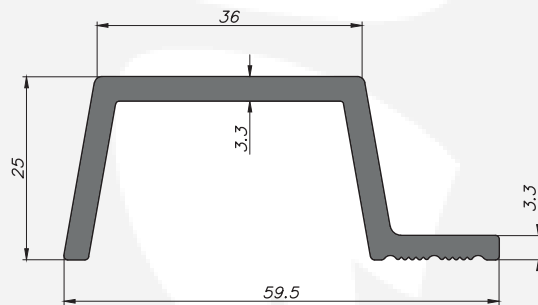

Kalınlık: 3.3 mm

TEKNİK RESİM

DUVAR PANELİ AKSESUARLARI

PNLD 5925

TEKNİK BİLGİLER

Yükseklik: 25 mm

Genişlik: 59 mm

Kalınlık: 3.3 mm

TEKNİK RESİM

PNLD 4425

TEKNİK BİLGİLER

Yükseklik: 25 mm

Genişlik: 44.7 mm

Kalınlık: 3.3 mm

TEKNİK RESİM

DUVAR PANELİ AKSESUARLARI

PNLD 6025

TEKNİK BİLGİLER

Yükseklik: 25 mm

Genişlik: 59.5 mm

Kalınlık: 3.3 mm

TEKNİK RESİM

PNLD 4525

TEKNİK BİLGİLER

Yükseklik: 25 mm

Genişlik: 44.7 mm

Kalınlık: 3.3 mm

TEKNİK RESİM

DUVAR PANELİ FİYAT LİSTESİ

Resim	Kod	Ürün İsmi	Uzunluk	Kutu İçi Adet	Minimum Sipariş Miktarı	Fiyat (EUR/mt)
	PNL 12112	Duvar Paneli	2,80 MT	9	2,400 MT	2.40€
	PNLD 4425	LED Sonlandırma	2,80 MT	18	2,400 MT	3€
	PNLD 5925	LED Kapama	2,80 MT	12	2,400 MT	2.60€
	PNL 4525	Kapama	2,80 MT	18	2,400 MT	2.30€
	PNL 6025	Sonlandırma	2,80 MT	14	2,400 MT	2€