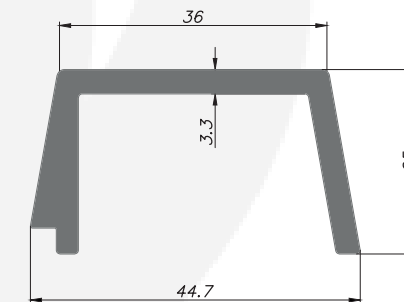

Kalınlık: 3.3 mm

TEKNİK RESİM

DUVAR PANELİ AKSESUARLARI

PNLD 5925

TEKNİK BİLGİLER

Yükseklik: 25 mm

Genişlik: 59 mm

Kalınlık: 3.3 mm

TEKNİK RESİM

PNLD 4425

TEKNİK BİLGİLER

Yükseklik: 25 mm

Genişlik: 44.7 mm

Kalınlık: 3.3 mm

TEKNİK RESİM

DUVAR PANELİ AKSESUARLARI

PNLD 6025

TEKNİK BİLGİLER

Yükseklik: 25 mm

Genişlik: 59.5 mm

Kalınlık: 3.3 mm

TEKNİK RESİM

PNLD 4525

TEKNİK BİLGİLER

Yükseklik: 25 mm

Genişlik: 44.7 mm

Kalınlık: 3.3 mm

TEKNİK RESİM

DUVAR PANELİ FİYAT LİSTESİ

Resim	Kod	Ürün İsmi	Uzunluk	Kutu İçi Adet	Minimum Sipariş Miktarı	Fiyat (EUR/mt)
	PNL 12112	Duvar Paneli	2,80 MT	9	2,400 MT	2.40€
	PNLD 4425	LED Sonlandırma	2,80 MT	18	2,400 MT	3€
	PNLD 5925	LED Kapama	2,80 MT	12	2,400 MT	2.60€
	PNL 4525	Kapama	2,80 MT	18	2,400 MT	2.30€
	PNL 6025	Sonlandırma	2,80 MT	14	2,400 MT	2€