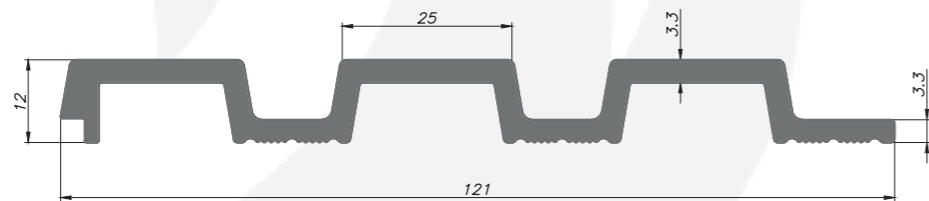

FLY322
GÖLE TEAK

FLY318
MAT KOYU CEVİZ

FLY320
KEMENCE

FLY323
NATURAL OAK

DUVAR PANELİ PNLD 12112

TEKNİK BİLGİLER

Yükseklik: 12 mm

Genişlik: 121 mm

Kalınlık: 3.3 mm

TEKNİK RESİM

DUVAR PANELİ AKSESUARLARI

PNLD 5925

TEKNİK BİLGİLER

Yükseklik: 25 mm

Genişlik: 59 mm

Kalınlık: 3.3 mm

TEKNİK RESİM

PNLD 4425

TEKNİK BİLGİLER

Yükseklik: 25 mm

Genişlik: 44.7 mm

Kalınlık: 3.3 mm

TEKNİK RESİM

DUVAR PANELİ AKSESUARLARI

PNLD 6025

TEKNİK BİLGİLER

Yükseklik: 25 mm

Genişlik: 59.5 mm

Kalınlık: 3.3 mm

TEKNİK RESİM

PNLD 4525

TEKNİK BİLGİLER