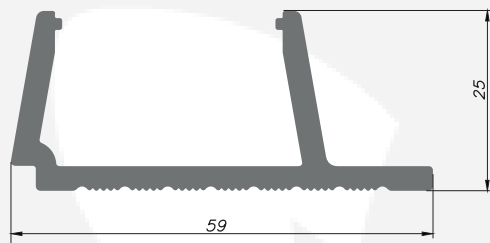

FLY322
GÖLE TEAK

FLY318
MAT KOYU CEVİZ

FLY320
KEMENCE

FLY323
NATURAL OAK

DUVAR PANELİ PNLD 12112

TEKNİK BİLGİLER

Yükseklik: 12 mm

Genişlik: 121 mm

Kalınlık: 3.3 mm

TEKNİK RESİM

DUVAR PANELİ AKSESUARLARI

PNLD 5925

TEKNİK BİLGİLER

Yükseklik: 25 mm

Genişlik: 59 mm

Kalınlık: 3.3 mm

TEKNİK RESİM

PNLD 4425

TEKNİK BİLGİLER

Yükseklik: 25 mm

Genişlik: 44.7 mm

Kalınlık: 3.3 mm

TEKNİK RESİM

DUVAR PANELİ AKSESUARLARI

PNLD 6025

TEKNİK BİLGİLER

Yükseklik: 25 mm

Genişlik: 59.5 mm

Kalınlık: 3.3 mm

TEKNİK RESİM

PNLD 4525

TEKNİK BİLGİLER