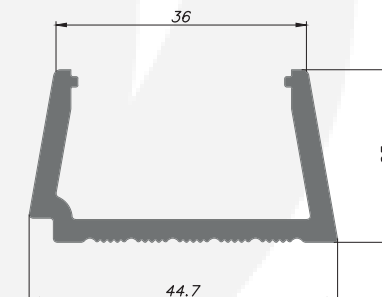

Kalınlık: 3.3 mm

TEKNİK RESİM

DUVAR PANELİ AKSESUARLARI

PNLD 5925

TEKNİK BİLGİLER

Yükseklik: 25 mm

Genişlik: 59 mm

Kalınlık: 3.3 mm

TEKNİK RESİM

PNLD 4425

TEKNİK BİLGİLER

Yükseklik: 25 mm

Genişlik: 44.7 mm

Kalınlık: 3.3 mm

TEKNİK RESİM

DUVAR PANELİ AKSESUARLARI

PNLD 6025

TEKNİK BİLGİLER

Yükseklik: 25 mm

Genişlik: 59.5 mm

Kalınlık: 3.3 mm

TEKNİK RESİM

PNLD 4525

TEKNİK BİLGİLER

Yükseklik: 25 mm

Genişlik: 44.7 mm

Kalınlık: 3.3 mm

TEKNİK RESİM

DUVAR PANELİ FİYAT LİSTESİ

Resim	Kod	Ürün İsmi	Uzunluk	Kutu İçi Adet	Minimum Sipariş Miktarı	Fiyat (EUR/mt)
	PNL 12112	Duvar Paneli	2,80 MT	9	2,400 MT	2.40€
	PNLD 4425	LED Sonlandırma	2,80 MT	18	2,400 MT	3€
	PNLD 5925	LED Kapama	2,80 MT	12	2,400 MT	2.60€
	PNL 4525	Kapama	2,80 MT	18	2,400 MT	2.30€
	PNL 6025	Sonlandırma	2,80 MT	14	2,400 MT	2€