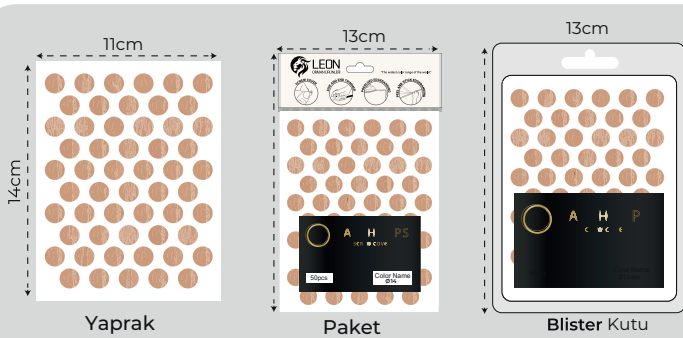

Ø16MM

SEÇENEK 1
BLİSTER

50 Sayfa

Ø 16 36 1 KUTU
50 Blister

SEÇENEK 2
BLİSTER

25 Sayfa

Ø 16 36 1 KUTU
81 Blister

SEÇENEK 3
PLASTİK POŞET

25 Sayfa

Ø 16 36 1 KUTU
140 Plastik Poşet

Ø25MM

SEÇENEK 1
BLİSTER

50 Sayfa

Ø 25 18 1 KUTU
50 Blister

SEÇENEK 2
BLİSTER

25 Sayfa

Ø 25 18 1 KUTU
81 Blister

SEÇENEK 3
PLASTİK POŞET

25 Sayfa

Ø 25 18 1 KUTU
140 Plastik Poşet

Koli Bilgileri

GR / M³
740 / 0.044

1 Palet 30 koli içerir

Boş Palet
20kg