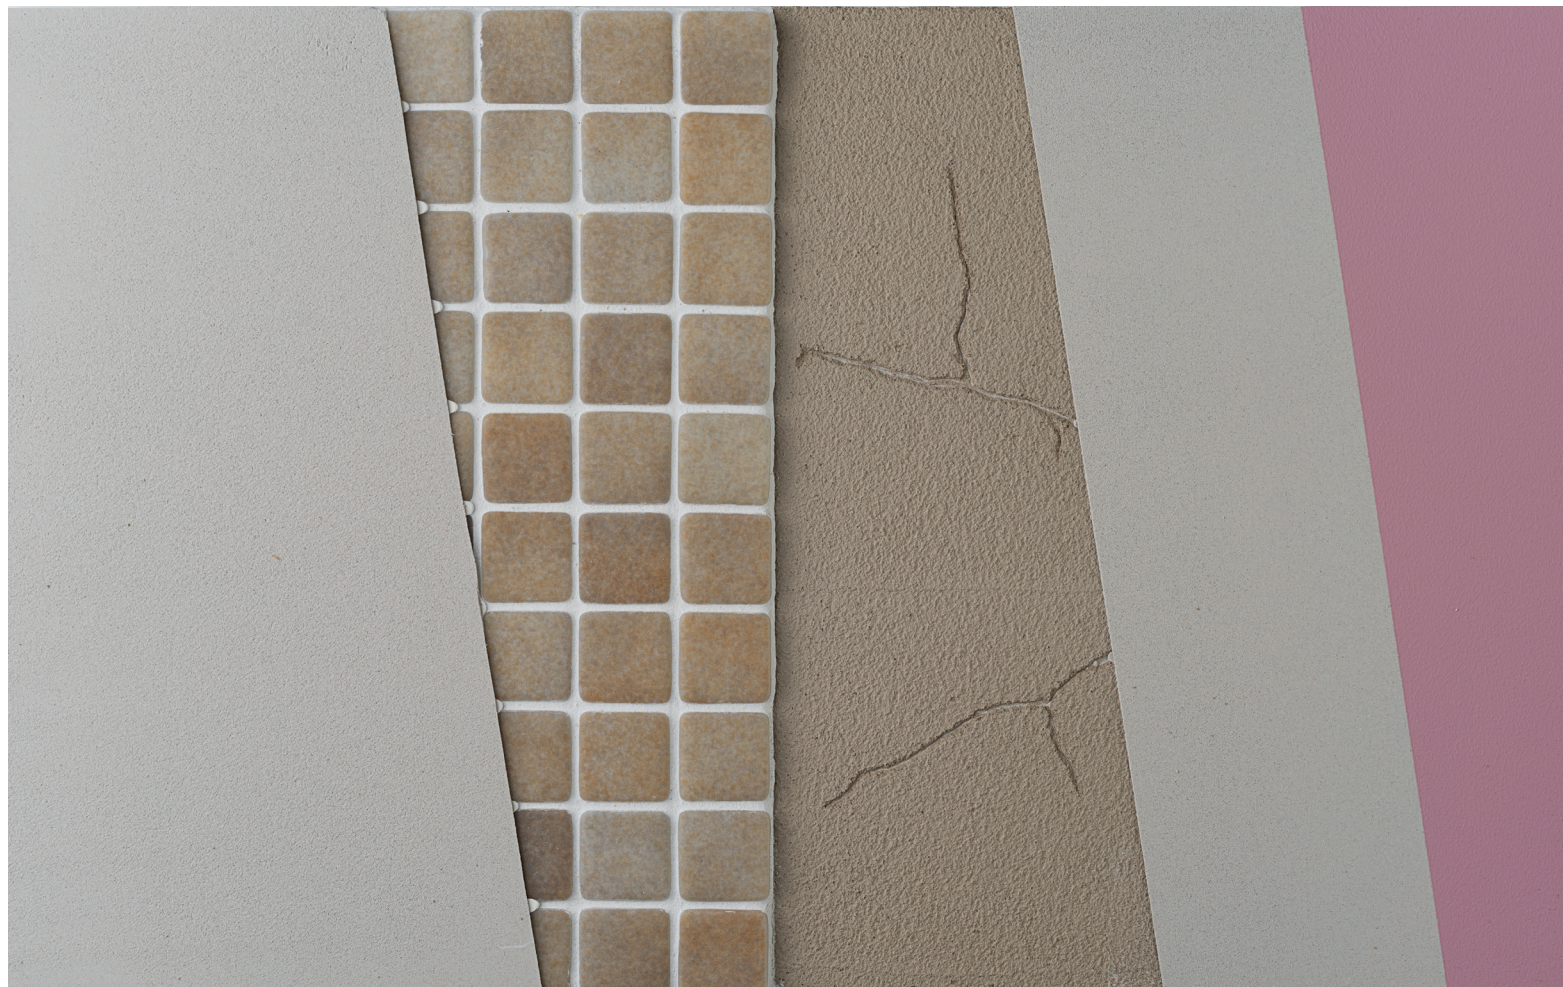

AGUAPLAST® Instant

Έτοιμος ταχυστέγνωτος ακρυλικός στόκος

- Ιδανικός για μικρές επιφανειακές επισκευές: γρατσουνιές, βίδες και τρύπες κ.λπ. σε τοίχους και οροφές.
- Επιτρέπει την ταχεία επικάλυψη.

AGUAPLAST® Universal FASSADE

Επαγγελματικός ελαφρύς έτοιμος στόκος για εξωτερικές εφαρμογές.

- Ανακαίνιση βαμμένων εξωτερικών τοίχων.
- Σπατουλάρισμα και φινίρισμα εξωτερικών επιφανειών.
- Γέμισμα μικρών οπών έως 5 mm.
- Άμεση εφαρμογή σε πλακάκια και κεραμικά σε υγρές περιοχές όπως μπάνια ή κουζίνες.