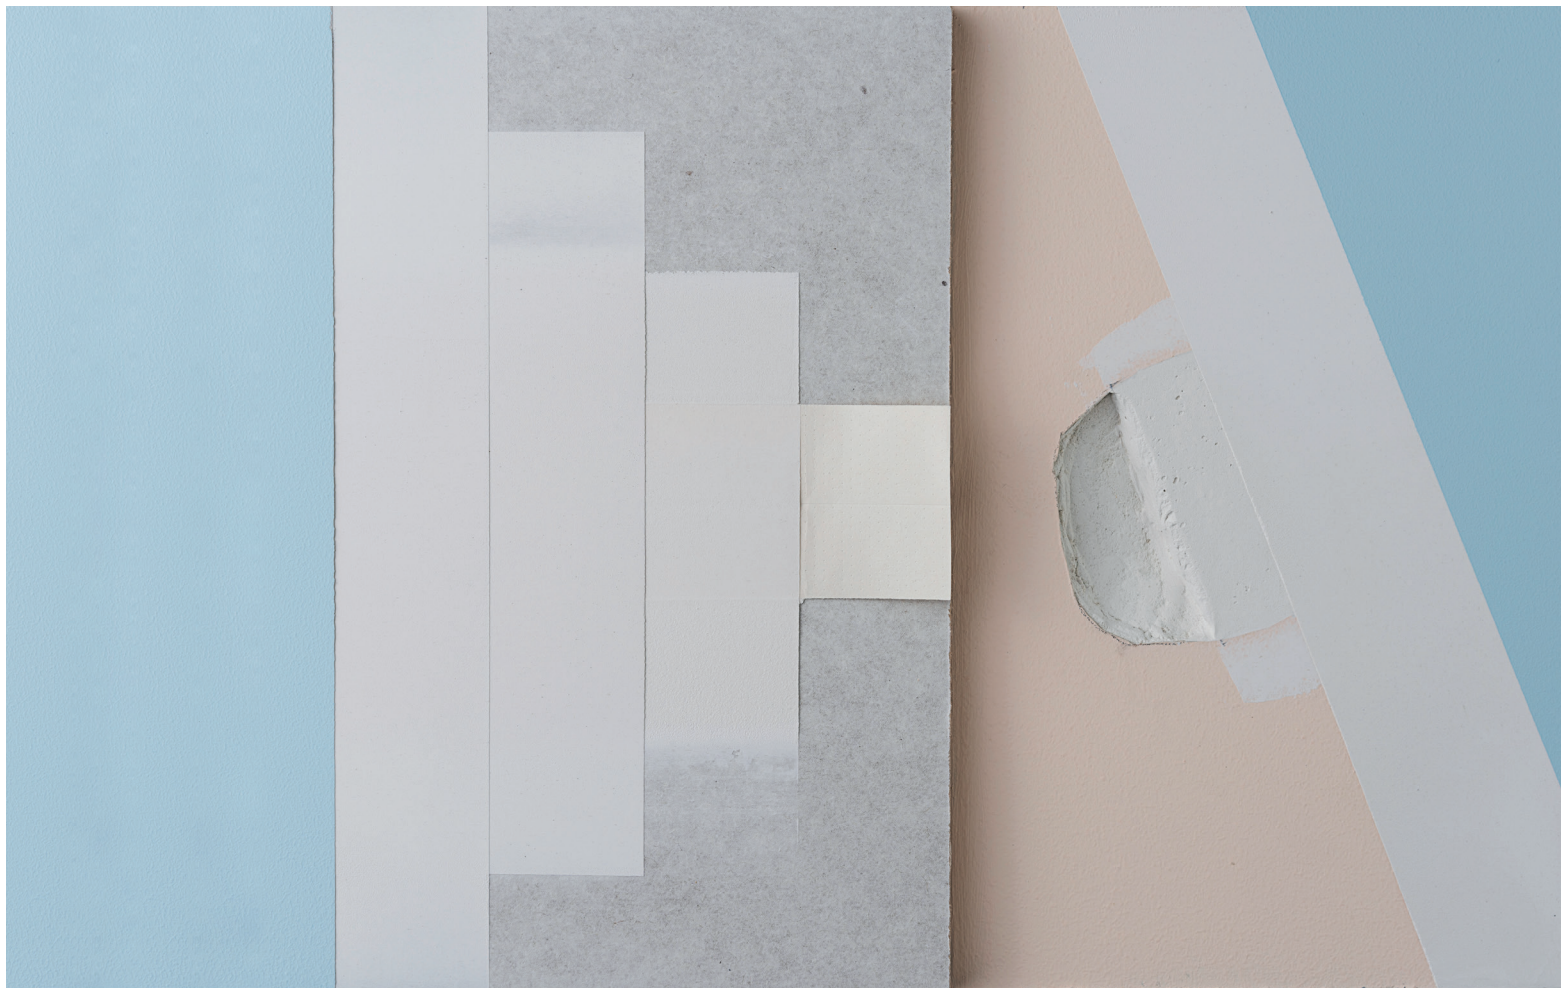

AGUAPLAST® Universal PRO

Ο στόκος για όλες τις χρήσεις.

Στόκος πολλαπλών χρήσεων για εσωτερικούς χώρους.

- Γέμισμα οπών και ρωγμών έως 50 mm.
- Για Σπατουλάρισμα, εξομάλυνση και φινίρισμα επιφανειών.
- Ανακαίνιση βαμμένων επιφανειών.
- Γυψοσανίδες: Συμπλήρωση και φινίρισμα αρμών, επιτρέποντας το φινίρισμα γυψοσανίδας σε οποιοδήποτε επίπεδο ποιότητας επιφάνειας.

AGUAPLAST® Fill & Finish

Εσωτερικής χρήσης στόκος σε σκόνη.

- Γέμισμα οπών και ρωγμών.
- Σπατουλάρισμα και φινιρίσμα απορροφητικών υποστρωμάτων, όπως σοβά, γυψοσανίδες, μπετόν, τιμεντένιων Blocks, τούβλα,.....

AGUAPLAST® Cima & Top Finish

Έτοιμος λεπτόκοκκος ακρυλικός στόκος.

- Ιδανικός για μικρές επιφανειακές επισκευές: μικρές τρύπες, γρατσουνιές κ.λπ.
- Εφαρμόζεται σε απορροφητικές επιφάνειες.
- Βελτιώνει την όψη της τελικής βαφής.
- Ιδανικός για ψιλοστοκαρίσματα πριν την τελική στρώση χρώματος.

AGUAPLAST® Lite Fill

Ελαφρύς στόκος πούδρας.

- Γέμισμα οπών και ρωγμών στους εσωτερικούς και εξωτερικούς τοίχους.
- Επισκευές χύτευσης γύψου, πολυστυρόλιου, ξύλου κ.λπ
- Ιδανικός για γέμισμα μεγάλων οπών στις οροφές.
- Συμπλήρωση-γέμισμα ενώσεων σοβατεπί, τοίχου, κ.λπ.