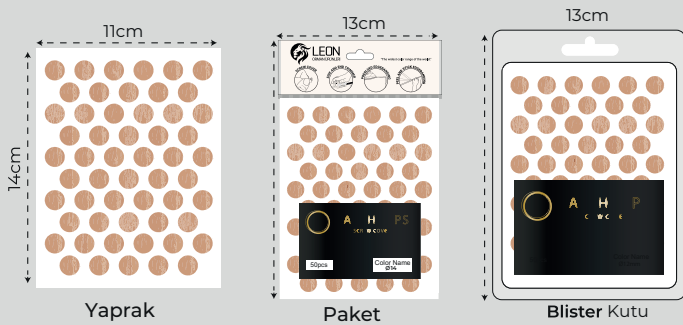

50 Sayfa

SEÇENEK 2 BLİSTER

25 Sayfa

SEÇENEK 3 PLASTİK POŞET

25 Sayfa

Ø20MM

SEÇENEK 1 BLİSTER

50 Sayfa

SEÇENEK 2 BLİSTER

25 Sayfa

SEÇENEK 3 PLASTİK POŞET

25 Sayfa

Ø16MM

SEÇENEK 1 BLİSTER

50 Sayfa

SEÇENEK 2 BLİSTER

25 Sayfa

SEÇENEK 3 PLASTİK POŞET

25 Sayfa

Ø25MM

SEÇENEK 1 BLİSTER

50 Sayfa

SEÇENEK 2 BLİSTER

25 Sayfa

SEÇENEK 3 PLASTİK POŞET

25 Sayfa

Koli Bilgileri

GR / M³
740 / 0.044

1 Palet 30 koli içerir

Boş Palet
20kg

FURNITURE SCREW CAPS CATALOG

Our furniture screw caps are perfectly matched to the latest colors of panel manufacturers and are offered in **125 different colors** and **fast delivery from stock** with various diameter options.
Ideal solutions for those who seek consistency in details and perfection in design.